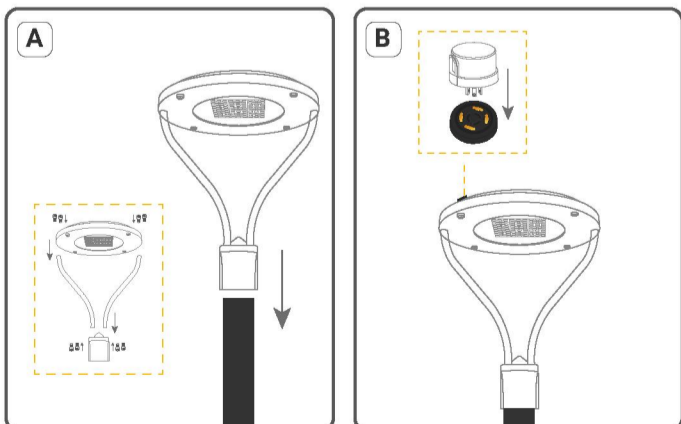

ecolite®

Innovación™
que ilumina

FICHA
TÉCNICA
LUMINARIA EXTERIOR LED

ecolite®

Luminaria Exterior LED

Ref. KNPA

INFORMACIÓN DEL PRODUCTO

POTENCIA MÁX.	60W
VOLTAJE FRECUENCIA	AC85-277V / 50-60Hz
DPS	10KV
CORRIENTE DE ENTRADA	570-380mA
THD	<20%
FACTOR DE POTENCIA	>0.9
CLASE DE AISLAMIENTO	1
TEMP. DE COLOR	5.000K
TIPO DE LED	SMD3030
TIPO DE DISTRIBUCIÓN	Tipo V
CONSISTENCIA DE COLOR	SDCM ≤ 7
DIMERIZABLE	Opcional (0-10V)
IRC	70Ra
FLUJO LUMINOSO MÁX.	8.400 Lm
EFICIENCIA LUMINOSA	140Lm/W
VIDA ÚTIL	100.000h
BASE PARA FOTOCELDA	7 Pines
CHASIS	Aluminio
COLOR DE CHASIS	Gris
PROTECCIÓN UV [PINTURA]	Si
VIDRÍO PROTECTOR	Vidrio Templado
GRADO DE PROTECCIÓN	IP66 IK08
TIPO DE MONTAJE	Acoplado en poste
TEMP. DE TRABAJO	-20°C ~ 55°C
PESO (Kg)	5.4

FORMA DE INSTALACIÓN

✓ 10 kV DPS
Dispositivo De Protección
Contra Sobretensiones

7 Pines
Base Foceldda
(No Incluye Foceldda)

✓ GARANTÍA
5 AÑOS

CONFIGURACIÓN DE OPERACIÓN

POTENCIA	FLUJO LUMINOSO
60	8.400 LM
55	7.700 LM
50	7.000 LM
45	6.300 LM
40	5.600 LM

ESQUEMA

Diámetro del poste
Ø75mm

Cable de Conexión

Largo ▶ 24Cm
■ Línea AC85-265V ■ Neutro ■ Tierra

FOTOMETRÍA